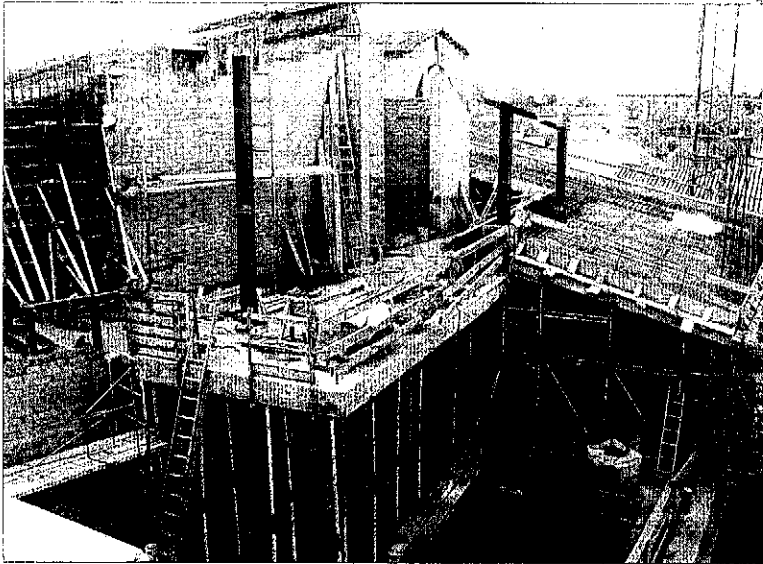

SOLSONA	
Ajuntament	973 48 00 50
Consell comarcal	973 48 20 03
Clinica comarcal	973 48 11 72

Creu Roja	973 48 06 52
Hospital comarcal	973 48 14 14
Servel d'ambulàncies	973 48 41 31
Farmàcies	Marfinez 973 48 00 48
	Boix 973 48 00 18
Taxis	J. Colliles (Patriques) 973 48 03 46
	J. Jouvau 973 48 01 79
	E. Rius 973 49 01 70

R. Bovés	973 48 11 31- 989 13 08 08
Cambrà de Comerç i Indústria	973 48 23 32
Bisbat de Solsona	973 48 06 19
Informació i Turisme	973 48 00 50
Servel d'Extensió Agrària del Solsonès	973 48 04 89
Mossos d'Esquadra	973 48 14 94

Bombars	973 48 10 80-973 48 22 22
CLARIANA DE CERDENER	
Ajuntament	973 48 22 04
SANT LLORENÇ	
Ajuntament	973 49 20 50
Bombars	973 49 24 01
NAVES	
Ajuntament	973 48 25 53

ODÈN	
Ajuntament	973 480 063
OLIUS	
Ajuntament	973 480 961
LLADURS	
Telèfon públic	973 482 910
PINÓS	
Telèfon públic	973 473 312

PATRIMONI RESTAURACIÓ

Les obres de la biblioteca comarcal que comportaran la reconstrucció de Cal Morató de Solsona.

La biblioteca de Cal Morató de Solsona estarà a punt aquest any

D'àmbit comarcal, es proveirà amb energia geotèrmica

MARÍA MOLINA

SOLSONA | L'obra civil de la biblioteca comarcal de Solsona al reconstruït edifici de Cal Morató, al centre històric, estarà enllestida a finals d'any. Precisament, aquest dimecres, l'alcaldede, David Rodríguez, i alguns regidors en funcions van fer l'última visita d'aquest mandat.

Cal Morató data del segle XVIII i és patrimoni de la capital i un edifici protegit igual que Cal Metge Solé, que està al costat. Els treballs, que van començar l'any passat, van comportar

la construcció d'un sistema d'energia geotèrmica, de manera que va caldre excavar nou pous de 100 metres de profunditat. L'esmentat sistema, que ha costat uns 200.000 euros, permetrà mantindre la temperatura a 18 graus a les instal·lacions i un estalvi energètic del 80%.

PLA DE BARRIS

Aquesta actuació és una de les més importants de l'ajuntament dins del pla de barris de Solsona