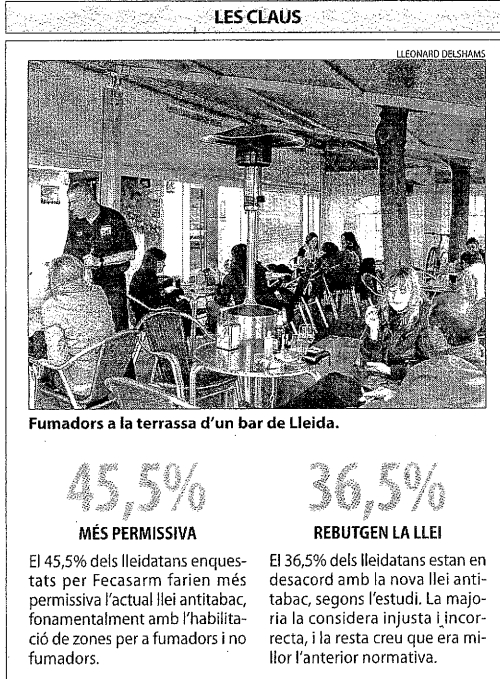

En aquest sentit, Lleida es converteix en la província catalana amb més rebuig a l'actual normativa darrere de Tarragona. No obstant, un 81% dels lleidatans asseguren que no han modificat els seus hàbits, davant d'un 8% que afirmen que van més a cases d'amics per poder fumar. Només nou de cada cent lleidatans diuen que surten més ara perquè ja no els molesta el fum del tabac. Un altre dels aspectes recollits a l'enquesta (elaborada a partir de 1.000 entrevistes, 200 a les comarques de Ponent) són les modificacions que farien els clients respecte a la nova llei. A la demarcació de Lleida, el 45,5% la faria més permissiva, establint zones de fumadors i no fumadors, davant del 43,5% que no modificaria res i el 10% que fins i tot la faria encara més restrictiva.

En el conjunt de Catalunya, les xifres són similars, ja que un terç dels catalans és contrari a la llei. Aquest rebuig augmenta fins al 53% entre els fumadors i, per edats, els principals suports es donen entre els 25 i els 40 anys.

Entre els assidus al tabac, gairebé un de cada cinc surt menys a la nit des que va entrar en vi-