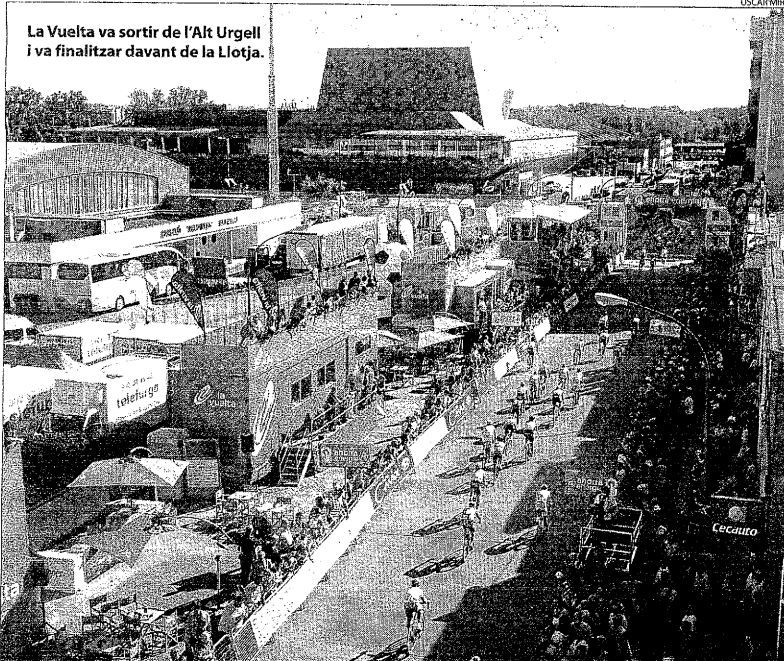

COMARQUES | 23

La Vuelta va sortir de l'Alt Urgell i va finalitzar davant de la Llotja.

OSCAR MIRÓ

KAVIER SANTESMASSES